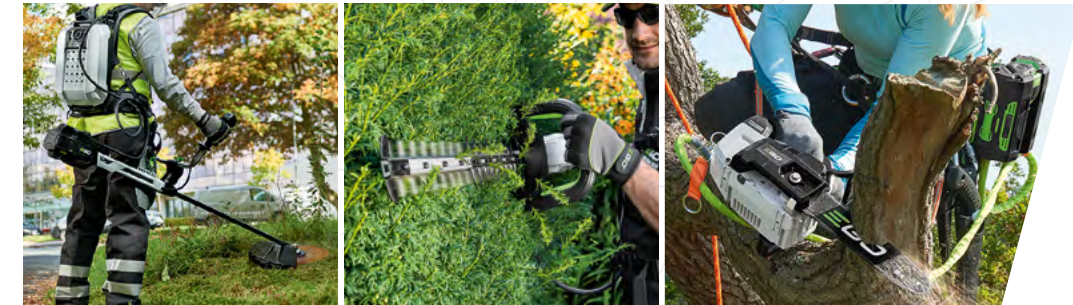

GÉPEK MINDEN FELADATRA

Fűnyírótól a lombfújókig, az EGO Power+ kínálatában minden szerepel, amire a kertben szüksége lehet. Válassza ki három kategóriánkból az Ön feladatához szükséges eszközöket és élvezze a benzinmotoros gépek erejét füst és zaj nélkül!

JELÖLÉS

A színek segítik a termékek bekezelését az alábbiak szerint.

EGO Power+
 EGO Power+ Professional
 EGO Power+ Professional-X

TÖVÁBBI INFORMÁCIÓ

További segítségre van szüksége? Látogasson el honlapunkra, a <https://egopowerplus.hu/> oldalra, vásárlási szándékával keresse fel Márkakereskedőjét vagy a <https://www.hondashop.hu/> online webshop-unkat.